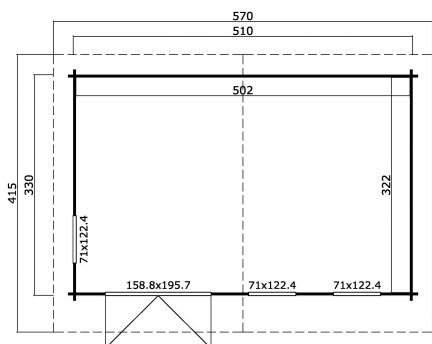

40  
mm

3

0

**VERPACKUNG: 1 PALETTE(N)**

630 x 118 x 60 cm  
1221 kg

EAN 4743329225063

**DIMENSIONEN**

Fläche	16.16 m <sup>2</sup>
Dachabmessungen	4.15 x 5.70 m
Rauminhalt m <sup>3</sup>	≈ 35.01 m <sup>3</sup>
Seitenwandhöhe	≈ 2.11 m
Firsthöhe	≈ 2.22 m
Vordach	≈ 30 cm

**FENSTER & TÜR**

1 x Doppeltür (DGP+*)	158.8 x 195.7 cm
2 x Einzelfenster öffnet nach innen (DGP+*)	71.0 x 122.4 cm
1 x Einzelfenster öffnet nach innen (DGP+*)	71.0 x 122.4 cm

\*DGP+: Premium+ mit Isolierverglasung

**DACH UND FUSSBODEN**

Dachbretter	18x90 mm
Fussbodenbretter	18x90 mm
Dachfläche	23.79 m <sup>2</sup>
Dachwinkel	≈ 2 °
Imprägnierte Unterkonstruktion	70x45 mm

\*Optional Dacheindeckung