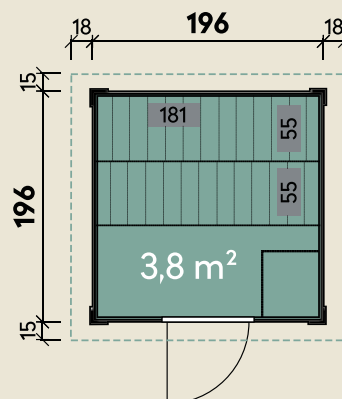

Alle Preise sind empfohlene Verkaufspreise inklusive der gesetzlichen MwSt.
Weitere Informationen finden Sie unter: www.finnhaus.de oder im aktuellen Katalog.
Technische Änderungen, Druckfehler und Irrtümer vorbehalten.