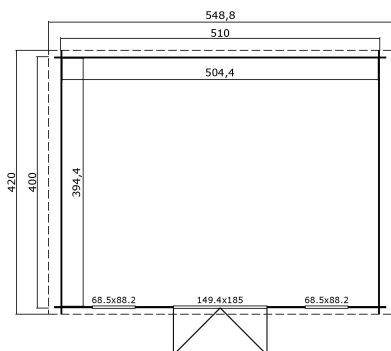

-  28 mm
-  4
-  9
-  **GUARANTEE**
- 2 YEARS**

VERPACKUNG: 1 PALETTE(N)

 630 x 118 x 56 cm
1030 kg

EAN 4742913015905

DIMENSIONEN

Fläche	19.89 m ²
Dachabmessungen	5.49 x 4.20 m
Rauminhalt m ³	≈ 43.66 m ³
Seitenwandhöhe	≈ 1.94 m
Firsthöhe	≈ 2.45 m
Vordach	≈ 10 cm

FENSTER & TÜR

1 x Doppeltür (SGA+28*)	149.4 x 185.0 cm
1 x Einzelfenster öffnet nach innen (SGC*)	68.5 x 88.2 cm
1 x Einzelfenster öffnet nach innen (SGC*)	68.5 x 88.2 cm

*SGC: Classic mit Einfachverglasung
*SGA+28: Aktion mit Einfachverglasung und Rahmen 28mm

DACH UND FUSSBODEN

Dachbretter	15x90 mm
Fussbodenbretter	15x90 mm
Dachfläche	23.52 m ²
Dachwinkel	≈ 15 °
Imprägnierte Unterkonstruktion	45x45 mm

*Optional Dacheindeckung