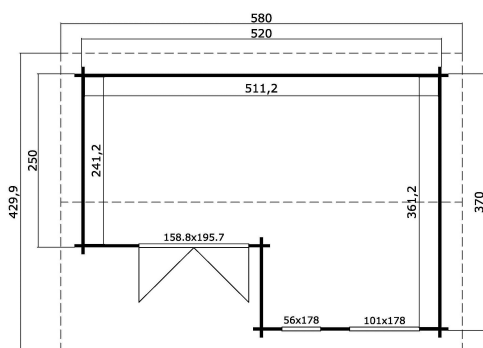

44
mm

3

10

GUARANTEE
5
YEARSUNDER
2,5
metres

VERPACKUNG: 1 PALETTE(N)

630 x 118 x 66 cm
1500 kg

EAN 4743329225599

DIMENSIONEN

Fläche	15.36 m ²
Dachabmessungen	4.30 x 5.80 m
Rauminhalt m ³	≈ 35.0 m ³
Seitenwandhöhe	≈ 2.11 m
Firsthöhe	≈ 2.51 m
Vordach	≈ 30 cm

FENSTER & TÜR

1 x Doppeltür (DGP+*)	158.8 x 195.7 cm
1 x Einzelfenster öffnet nach innen (DGP+*)	56.0 x 178.0 cm
1 x feststehendes Doppelfenster (DGP+*)	101.0 x 178.0 cm

*DGP+: Premium + mit Isolierverglasung

DACH UND FUSSBODEN

Dachbretter	18x90 mm
Fussbodenbretter	18x90 mm
Dachfläche	25.52 m ²
Dachwinkel	≈ 12.3 °
Imprägnierte Unterkonstruktion	45x45 mm

*Optional Dacheindeckung