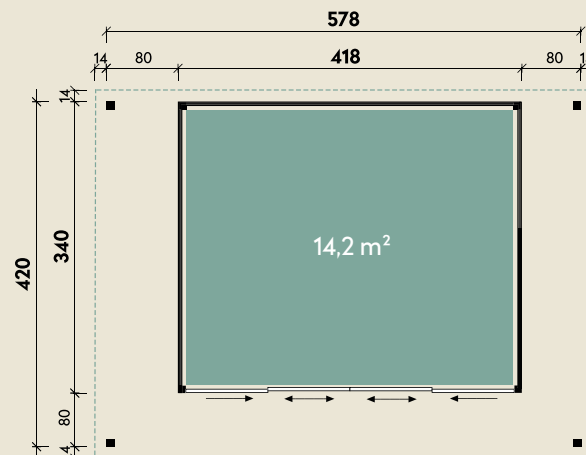

Mehr Produkte finden Sie
in unserem Katalog!

Art.-Nr. 850 142

DIMENSIONEN

	Bohlenstärke	44 mm
	Innenmaß	409 x 331 cm
	Sockelmaß	578 x 420 cm
	Gesamtmaß	606 x 448 cm
	Grundfläche	24,3 m ²
	Seitendach	80 cm
	Rauminhalt	55,9 m ³
	Firsthöhe	239 cm
	Seitenwandhöhe v/h	239/239 cm
	Dachüberstand umlaufend	14 cm
	Dachneigung	2 °
	Dachfläche	27,2 m ²
	Dachbretter inkl. Dachpappe	18 mm
	Fußboden	19 mm

Cara 5842 Hellgrau

3-seitige Farbbehandlung (Außenwand)

44 mm | 578 x 420 cm | 24,3 m²

5 JAHRE
GARANTIE

Die UVP-Preise finden Sie in der Preisliste oder unter:
www.finnhaus.de/downloads.php

TÜR

	Doppelschiebetür (Sicherheitsglas)	190 x 193 cm
--	---------------------------------------	--------------

VERPACKUNG

	Paketmaß	
	Paket 1	440 x 118 x 63 cm
	Paket 2	247 x 116 x 38 cm
	Gesamtgewicht	1.123 kg

ZUBEHÖR

6 Rollen Dichtungsbahnen

Dachrinne

Alu bis 800 cm
mit 1 Fallrohr

Alle Preise sind empfohlene Verkaufspreise inklusive der gesetzlichen MwSt.
Weitere Informationen finden Sie unter: www.finnhaus.de oder im aktuellen Katalog.
Technische Änderungen, Druckfehler und Irrtümer vorbehalten.