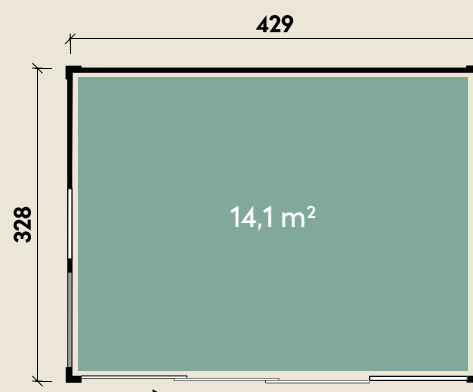

Alle Preise sind empfohlene Verkaufspreise inklusive der gesetzlichen MwSt.

Technische Änderungen, Druckfehler und Irrtümer vorbehalten.