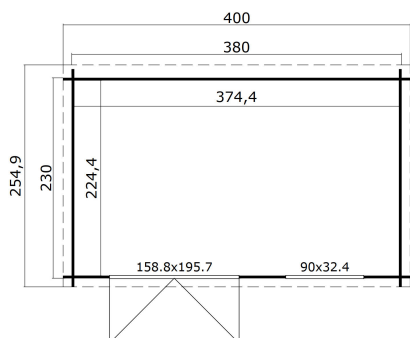

28  
mm

1

0

**VERPACKUNG: 1 PALETTE(N)**

440 x 118 x 46 cm  
550 kg

EAN 4743329245931

**DIMENSIONEN**

Fläche	8.40 m <sup>2</sup>
Dachabmessungen	4.00 x 2.55 m
Rauminhalt m <sup>3</sup>	≈ 17.96 m <sup>3</sup>
Seitenwandhöhe	≈ 2.11 m
Firsthöhe	≈ 2.17 m
Vordach	≈ 10 cm

**FENSTER & TÜR**

1 x Doppeltür (SGC*)	158.8 x 195.7 cm
1 x feststehendes Einzelfenster (SGC*)	90.0 x 32.4 cm

\*SGC: Classic mit Einmachverglasung

**DACH UND FUSSBODEN**

Dachbretter	15x90 mm
Dachfläche	10.30 m <sup>2</sup>
Dachwinkel	≈ 1 °