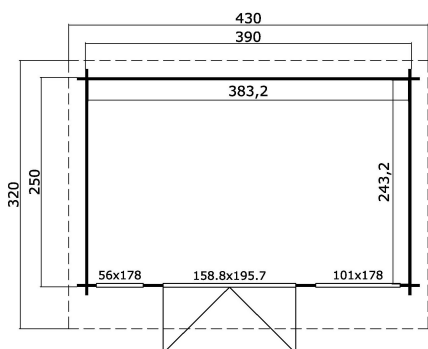

34 mm

2

6

**VERPACKUNG: 1 PALETTE(N)**

440 x 118 x 65 cm  
860 kg

EAN 4743329224875

**DIMENSIONEN**

Fläche	9.32 m <sup>2</sup>
Dachabmessungen	3.20 x 4.30 m
Rauminhalt m <sup>3</sup>	≈ 20.72 m <sup>3</sup>
Seitenwandhöhe	≈ 2.11 m
Firsthöhe	≈ 2.34 m
Vordach	≈ 20 cm

**FENSTER & TÜR**

1 x Doppeltür (DGP+*)	158.8 x 195.7 cm
1 x Einzelfenster öffnet nach innen (DGP+*)	56.0 x 178.0 cm
1 x feststehendes Doppelfenster (DGP+*)	101.0 x 178.0 cm

\*DGP+: Premium + mit Isolierverglasung

**DACH UND FUSSBODEN**

Dachbretter	18x90 mm
Fussbodenbretter	18x90 mm
Dachfläche	13.82 m <sup>2</sup>
Dachwinkel	≈ 5.3 °
Imprägnierte Unterkonstruktion	45x70 mm

\*Optional Dacheindeckung