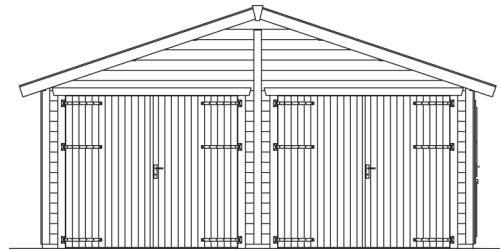

# VARBERG 3

Hochwertiges nordisches Fichtenholz

Holzgarage  
**VARBERG 3**  
570 x 525 cm

*Gestaltungsbeispiel*

- 45 mm Wandstärke
- Steck-Schraub-Eckverbindung
- Imprägnierte Grundlager
- Dach 19 mm Profilschalung

<b>Dachform</b>	Satteldach
<b>Dachneigung</b>	19 °
<b>Schneelast</b>	0,85 kN/m <sup>2</sup>
<b>Windstaudruck q</b>	0,65 kN/m <sup>2</sup>
<b>Dachüberstand vorne</b>	30 cm
<b>Dachüberstand seitlich</b>	20 cm
<b>Dachüberstand hinten</b>	30 cm
<b>Dachfläche</b>	37,40 m <sup>2</sup>
<b>Dacheindeckung</b>	Eine Lage Dachpappe zur Ersteindeckung
<b>Schindelbedarf á 2m<sup>2</sup></b>	21 Pakete
<b>Türen</b>	1x Einzeltür, halbverglast (78,5 x 186,5 cm) 2x Doppeltür, geschlossen (226 x 198 cm)
<b>Artikelnummer</b>	247172
<b>EAN-Nummer</b>	4018211247172
<b>Verpackungsmaße</b>	Paket 1: 120 cm x 580 cm x 90 cm 2.003,0 kg
<b>Garantie</b>	5 Jahre gemäß unseren Garantiebedingungen
<b>nicht im Lieferumfang enthalten</b>	Beton, Bodenverankerung

### 570 x 525 cm

Schnitt

Grundriss

**VARBERG 3**  
570 x 525 cm

Schnitte und Ansichten Maßstab 1:100

Ansicht  
vorne

Ansicht  
rechts

## VARBERG 3

570 x 525 cm

Schnitte und Ansichten Maßstab 1:100

Ansicht  
hinten

Ansicht  
links

**VARBERG 3**  
570 x 525 cm

Schnitte und Ansichten Maßstab 1:100