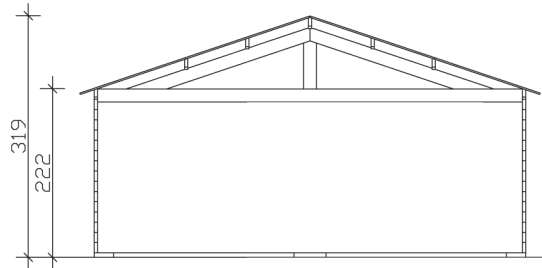

## HOLZGARAGE VARBERG 3 570 x 525 cm

### Datenblatt / Baubeschreibung

<b>Wandstärke</b>	45 mm
<b>Farbbehandlung</b>	Unbehandelt
<b>Eckverbindung</b>	Trend, stumpf gestoßen
<b>Windverband</b>	Eckpfosten mit Verschraubung
<b>Montagematerial</b>	inklusive
<b>Eisenteile</b>	verzinkt
<b>Aufstellbreite</b>	570 cm
<b>Aufstelltiefe</b>	525 cm
<b>Außenbreite (inkl. Dachüberstand)</b>	610 cm
<b>Außentiefe (inkl. Dachüberstand)</b>	585 cm
<b>Seitenwandhöhe</b>	222 cm
<b>Firsthöhe</b>	319 cm
<b>Anzahl Räume</b>	1
<b>Stauboden</b>	nein
<b>Grundfläche</b>	29,93 m <sup>2</sup>
<b>umbauter Raum (ohne Vordach)</b>	80,95 m <sup>3</sup>
<b>Wandfläche außen</b>	62,29 m <sup>2</sup>
<b>Fußboden</b>	ohne
<b>Grundlager</b>	60 x 60 mm, imprägniert
<b>Dachaufbau</b>	19 mm Profilschalung mit Nut und Feder

<b>Dachform</b>	Satteldach
<b>Dachneigung</b>	19 °
<b>Schneelast</b>	0,85 kN/m <sup>2</sup>
<b>Windstaudruck q</b>	0,65 kN/m <sup>2</sup>
<b>Dachüberstand vorne</b>	30 cm
<b>Dachüberstand seitlich</b>	20 cm
<b>Dachüberstand hinten</b>	30 cm
<b>Dachfläche</b>	37,40 m <sup>2</sup>
<b>Dacheindeckung</b>	Eine Lage Dachpappe zur Ersteindeckung
<b>Schindelbedarf á 2m<sup>2</sup></b>	21 Pakete
<b>Türen</b>	1x Einzeltür, halbverglast (78,5 x 186,5 cm) 2x Doppeltür, geschlossen (226 x 198 cm)
<b>Artikelnummer</b>	247172
<b>EAN-Nummer</b>	4018211247172
<b>Verpackungsmaße</b>	Paket 1: 120 cm x 580 cm x 90 cm 2.003,0 kg
<b>Garantie</b>	5 Jahre gemäß unseren Garantiebedingungen
<b>nicht im Lieferumfang enthalten</b>	Beton, Bodenverankerung

### 570 x 525 cm

Schnitt

Grundriss

**VARBERG 3**  
570 x 525 cm

Schnitte und Ansichten Maßstab 1:100

Ansicht  
vorne

Ansicht  
rechts