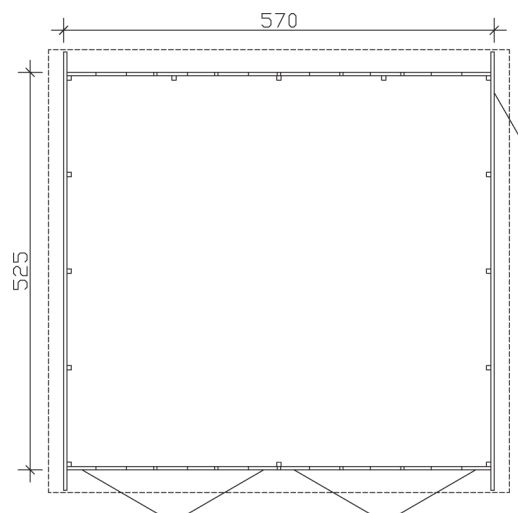

### Datenblatt / Baubeschreibung

<b>Wandstärke</b>	45 mm
<b>Farbbehandlung</b>	Unbehandelt
<b>Eckverbindung</b>	Trend, stumpf gestoßen
<b>Windverband</b>	Eckpfosten mit Verschraubung
<b>Montagematerial</b>	inklusive
<b>Eisenteile</b>	verzinkt
<b>Aufstellbreite</b>	570 cm
<b>Aufstelltiefe</b>	525 cm
<b>Außenbreite (inkl. Dachüberstand)</b>	610 cm
<b>Außentiefe (inkl. Dachüberstand)</b>	585 cm
<b>Seitenwandhöhe</b>	222 cm
<b>Firsthöhe</b>	319 cm
<b>Anzahl Räume</b>	1
<b>Stauboden</b>	nein
<b>Grundfläche</b>	29,93 m <sup>2</sup>
<b>umbauter Raum (ohne Vordach)</b>	80,95 m <sup>3</sup>
<b>Wandfläche außen</b>	62,29 m <sup>2</sup>
<b>Fußboden</b>	ohne
<b>Grundlager</b>	60 x 60 mm, imprägniert
<b>Dachaufbau</b>	19 mm Profilschalung mit Nut und Feder

<b>Dachform</b>	Satteldach
<b>Dachneigung</b>	19 °
<b>Schneelast</b>	0,85 kN/m <sup>2</sup>
<b>Windstaudruck q</b>	0,65 kN/m <sup>2</sup>
<b>Dachüberstand vorne</b>	30 cm
<b>Dachüberstand seitlich</b>	20 cm
<b>Dachüberstand hinten</b>	30 cm
<b>Dachfläche</b>	37,40 m <sup>2</sup>
<b>Dacheindeckung</b>	Eine Lage Dachpappe zur Ersteindeckung
<b>Schindelbedarf á 2m<sup>2</sup></b>	21 Pakete
<b>Türen</b>	1x Einzeltür, halbverglast (78,5 x 186,5 cm) 2x Doppeltür, geschlossen (226 x 198 cm)
<b>Artikelnummer</b>	247172
<b>EAN-Nummer</b>	4018211247172
<b>Verpackungsmaße</b>	Paket 1: 120 cm x 580 cm x 90 cm 2.003,0 kg
<b>Garantie</b>	5 Jahre gemäß unseren Garantiebedingungen
<b>nicht im Lieferumfang enthalten</b>	Beton, Bodenverankerung

### 570 x 525 cm

Schnitt

Grundriss

**VARBERG 3**  
570 x 525 cm

Schnitte und Ansichten Maßstab 1:100

Ansicht  
vorne

Ansicht  
rechts

## VARBERG 3

570 x 525 cm

Schnitte und Ansichten Maßstab 1:100

Ansicht  
hinten

Ansicht  
links

**VARBERG 3**  
570 x 525 cm

Schnitte und Ansichten Maßstab 1:100