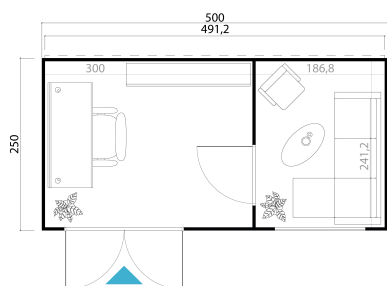

44
mm

1

0

The mark of responsible forestry

VERPACKUNG: 2 PALETTE(N)

 510 x 118 x 65 cm
1056 kg

 200 x 118 x 50 cm
319 kg

EAN 4743329241964

DIMENSIONEN

Fläche	11.85 m2
Dachabmessungen	5.00 x 2.54 m
Rauminhalt m3	≈ 28.36 m3
Seitenwandhöhe	≈ 2.39 m
Firsthöhe	≈ 2.39 m
Vordach	≈ 0 cm

FENSTER & TÜR

1 x Doppeltür (DGAL*)	158.8 x 198.0 cm
1 x Einzeltür (TP+*)	83.5 x 190.0 cm
1 x Einzelfenster öffnet nach innen (DGAL*)	120.0 x 47.0 cm

*DGAL: null

*TP+: Premium + Vollholz

DACH UND FUSSBODEN

Dachbretter	18x90 mm
Fussbodenbretter	18x90 mm
Dachfläche	12.27 m2
Dachwinkel	≈ 3 °
Imprägnierte Unterkonstruktion	45x45 mm

*Optional Dacheindeckung