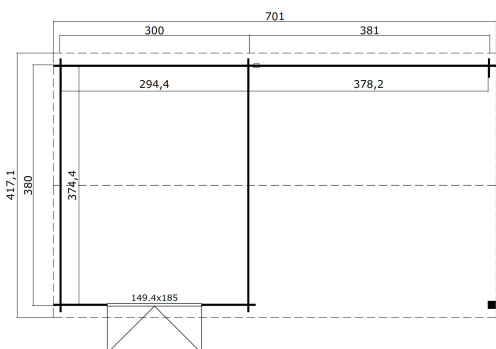

28
mm

3

12

VERPACKUNG: 1 PALETTE(N)

440 x 118 x 69 cm
1010 kg

EAN 4743329246587

DIMENSIONEN

Fläche	25.25 m ²
Dachabmessungen	7.00 x 4.17 m
Rauminhalt m ³	≈ 61.17 m ³
Seitenwandhöhe	≈ 2.11 m
Firsthöhe	≈ 2.74 m
Vordach	≈ 19 cm

FENSTER & TÜR

1 x Doppeltür (SGC*)	149.4 x 195.7 cm
----------------------	------------------

*SGC: Classic mit Einachverglasung

DACH UND FUSSBODEN

Dachbretter	15x90 mm
Dachfläche	30.80 m ²
Dachwinkel	≈ 18.6 °