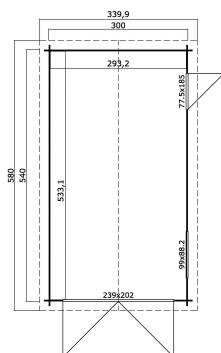

34  
mm

3

9

VERPACKUNG: 1 PALETTE(N)

600 x 120 x 51 cm  
1026 kg

EAN 4743329246488

## DIMENSIONEN

Fläche	15.63 m <sup>2</sup>
Dachabmessungen	3.40 x 5.80 m
Rauminhalt m <sup>3</sup>	≈ 37.87 m <sup>3</sup>
Seitenwandhöhe	≈ 2.11 m
Firsthöhe	≈ 2.74 m
Vordach	≈ 20 cm

## FENSTER &amp; TÜR

1 x Holztor (TC*)	239.0 x 202.0 cm
1 x Einzeltür (SGA+28*)	77.5 x 185.0 cm
1 x Einzelfenster öffnet nach innen (SGA*)	99.0 x 88.2 cm

\*SGA: Aktion mit Einfachverglasung

\*TC: Classic Vollholz

## DACH UND FUSSBODEN

Dachbretter	15x90 mm
Dachfläche	21.46 m <sup>2</sup>
Dachwinkel	≈ 23 °

\*Optional Dacheindeckung