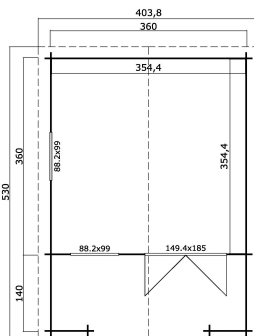

28
mm

3

9

5
YEARS

VERPACKUNG: 1 PALETTE(N)

530 x 118 x 58 cm
1066 kg

EAN 4743329247089

DIMENSIONEN

Fläche	12.56 m ²
Dachabmessungen	4.04 x 5.30 m
Rauminhalt m ³	≈ 27.56 m ³
Seitenwandhöhe	≈ 1.94 m
Firsthöhe	≈ 2.45 m
Vordach	≈ 150 cm

FENSTER & TÜR

1 x Doppeltür (SGC*)	149.4 x 185.0 cm
2 x Einzelfenster öffnet nach innen (SGC*)	88.2 x 99.0 cm

*SGC: Classic mit Einmachverglasung

DACH UND FUSSBODEN

Dachbretter	18x90 mm
Fussbodenbretter	18x90 mm
Dachfläche	22.26 m ²
Dachwinkel	≈ 16 °
Imprägnierte Unterkonstruktion	45x45 mm

*Optional Dacheindeckung