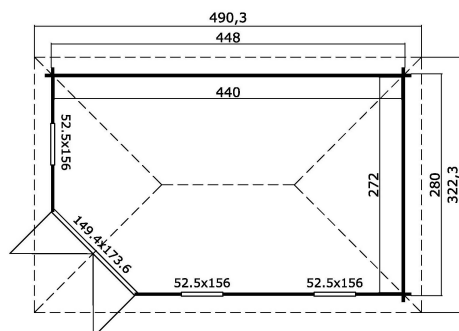

40
mm

2

8

UNDER
2,5
metres

VERPACKUNG: 1 PALETTE(N)

630 x 118 x 60 cm
1000 kg

EAN 4743329217150

DIMENSIONEN

Fläche	11.40 m ²
Dachabmessungen	3.22 x 4.90 m
Rauminhalt m ³	≈ 26.0 m ³
Seitenwandhöhe	≈ 2.05 m
Firsthöhe	≈ 2.46 m
Vordach	≈ 21 cm

FENSTER & TÜR

1 x Doppeltür (DGP+*)	149.4 x 173.6 cm
1 x Einzelfenster öffnet nach innen (DGP+*)	52.5 x 156.0 cm
2 x Einzelfenster öffnet nach innen (DGP+*)	52.5 x 156.0 cm

*DGP+: Premium+ mit Isolierverglasung

DACH UND FUSSBODEN

Dachbretter	18x90 mm
Fussbodenbretter	18x90 mm
Dachfläche	16.35 m ²
Dachwinkel	≈ 15 °
Imprägnierte Unterkonstruktion	45x45 mm

*Optional Dacheindeckung