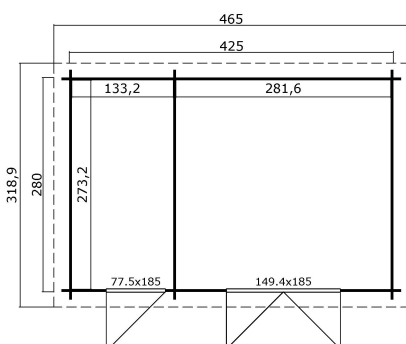

34
mm

2

6

VERPACKUNG: 1 PALETTE(N)

630 x 118 x 48 cm
976 kg

EAN 4743329246136

DIMENSIONEN

Fläche	11.43 m ²
Dachabmessungen	3.19 x 4.65 m
Rauminhalt m ³	≈ 24.1 m ³
Seitenwandhöhe	≈ 2.00 m
Firsthöhe	≈ 2.22 m
Vordach	≈ 20 cm

FENSTER & TÜR

1 x Doppeltür (XGA+28*)	149.4 x 185.0 cm
1 x Einzeltür (TA+28*)	77.5 x 185.0 cm

*XGA+28: Aktion 28mm Rahmen und Plexiglas

*TA+28: Aktion 28mm Rahmen Vollholz

DACH UND FUSSBODEN

Dachbretter	15x90 mm
Fussbodenbretter	15x90 mm
Dachfläche	14.88 m ²
Dachwinkel	≈ 5.3 °
Imprägnierte Unterkonstruktion	45x45 mm