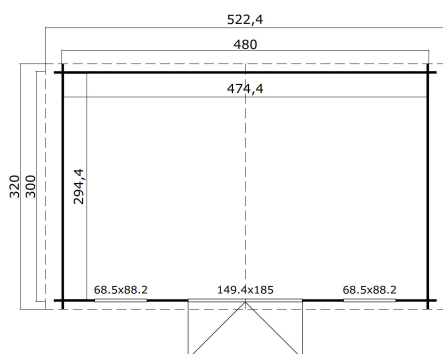

28
mm

2

7

VERPACKUNG: 1 PALETTE(N)

630 x 118 x 48 cm
735 kg

EAN 4743329247973

DIMENSIONEN

Fläche	13.97 m2
Dachabmessungen	5.22 x 3.20 m
Rauminhalt m3	≈ 31.45 m3
Seitenwandhöhe	≈ 1.94 m
Firsthöhe	≈ 2.56 m
Vordach	≈ 10 cm

FENSTER & TÜR

1 x Doppeltür (SGA+28*)	149.4 x 185.0 cm
1 x Einzelfenster öffnet nach innen (SGA*)	68.5 x 88.2 cm
1 x Einzelfenster öffnet nach innen (SGA*)	68.5 x 88.2 cm

*SGA: Aktion mit Einfachverglasung

*SGA+28: Aktion mit Einfachverglasung und Rahmen 28mm

DACH UND FUSSBODEN

Dachbretter	15x90 mm
Dachfläche	17.28 m2
Dachwinkel	≈ 14.7 °

*Optional Dacheindeckung