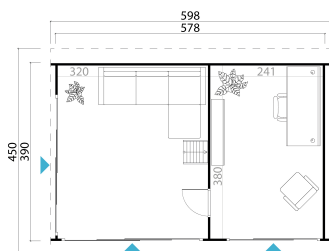

44
mm

3

12

EAN 4743329241582

DIMENSIONEN

Fläche	21.58 m ²
Dachabmessungen	4.46 x 5.95 m
Rauminhalt m ³	≈ 66.43 m ³
Seitenwandhöhe	≈ 2.51 m
Firsthöhe	≈ 3.65 m
Vordach	≈ 10 cm

VERPACKUNG: 2 PALETTE(N)

630 x 118 x 910 cm
1825 kg

245 x 118 x 50 cm
376 kg

FENSTER & TÜR

1 x Einzeltür (TP+*)	83.5 x 190.0 cm
2 x Schiebetür (DGAL*)	303.9 x 202.6 cm
1 x Schiebetür (DGAL*)	204.1 x 202.6 cm
1 x Einzelfenster öffnet nach innen (DGAL*)	.0 x .0 cm

*DGAL: null

*TP+: Premium+ Vollholz

DACH UND FUSSBODEN

Dachbretter	18x90 mm
Fussbodenbretter	18x90 mm
Dachfläche	30.94 m ²
Dachwinkel	≈ 31 °
Imprägnierte Unterkonstruktion	45x70 mm

*Optional Dacheindeckung