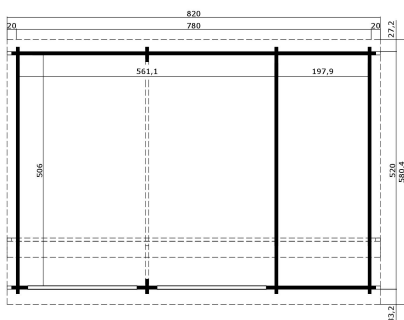

70
mm

8

19

★ ★ ★
GUARANTEE

5

YEARS

**VERPACKUNG: 3 PALETTE(N)**
 600 x 114 x 78 cm
1900 kg

 540 x 114 x 74 cm
1600 kg

 200 x 114 x 35 cm
150 kg

EAN 4743329239961

DIMENSIONEN

Fläche	38.76 m ²
Dachabmessungen	8.20 x 5.80 m
Rauminhalt m ³	≈ 108.59 m ³
Seitenwandhöhe	≈ 2.31 m
Firsthöhe	≈ 3.29 m
Vordach	≈ 33 cm

FENSTER & TÜR

1 x Einzeltür (2+*)	82.7 x 193.3 cm
3 x feststehendes Einzelfenster (2+*)	150.0 x 51.0 cm

*2+: 2+

DACH UND FUSSBODEN

Dachbretter	18x90 mm
Dachfläche	52.16 m ²
Dachwinkel	≈ 9/13 °

*Optional Dacheindeckung