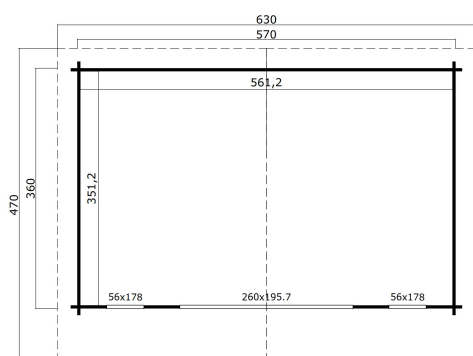

44
mm

3

0

VERPACKUNG: 2 PALETTE(N)

630 x 118 x 82 cm
1550 kg390 x 88 x 28 cm
120 kg

EAN 4743329232252

DIMENSIONEN

Fläche	19.71 m ²
Dachabmessungen	4.70 x 6.30 m
Rauminhalt m ³	≈ 44.38 m ³
Seitenwandhöhe	≈ 2.11 m
Firsthöhe	≈ 2.39 m
Vordach	≈ 30 cm

FENSTER & TÜR

1 x Falttür (2+*)	260.0 x 195.7 cm
1 x Einzelfenster öffnet nach innen (DGP+*)	56.0 x 178.0 cm
1 x Einzelfenster öffnet nach innen (DGP+*)	56.0 x 178.0 cm

*DGP+: Premium + mit Isolierverglasung

*2+: 2+

DACH UND FUSSBODEN

Dachbretter	18x90 mm
Fussbodenbretter	18x90 mm
Dachfläche	30.20 m ²
Dachwinkel	≈ 3.7 °
Imprägnierte Unterkonstruktion	45x70 mm

*Optional Dacheindeckung