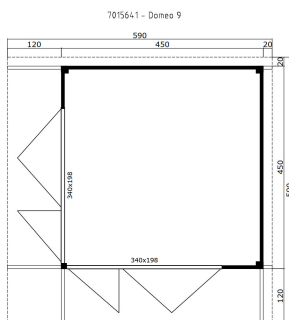

70
mm

0

0

5
YEARS

VERPACKUNG: 2 PALETTE(N)

5950 x 114 x 110 cm
2273 kg380 x 118 x 55 cm
650 kg

EAN 4743329233266

DIMENSIONEN

Fläche	19.01 m ²
Dachabmessungen	5.90 x 5.90 m
Rauminhalt m ³	≈ 47.83 m ³
Seitenwandhöhe	≈ 2.45 m
Firsthöhe	≈ 2.58 m
Vordach	≈ 120 cm

FENSTER & TÜR

2 x Falлтür	340.0 x 198.0 cm
-------------	------------------

DACH UND FUSSBODEN

Dachbretter	18x90 mm
Fussbodenbretter	28x137 mm
Dachfläche	34.81 m ²
Dachwinkel	≈ 1.75 °
Imprägnierte Unterkonstruktion	45x70 mm

*Optional Dacheindeckung