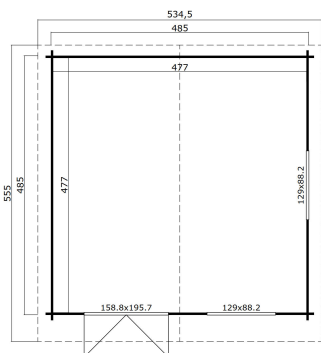

-  40 mm
-  4
-  12
-  **GUARANTEE**
- 5 YEARS**

VERPACKUNG: 1 PALETTE(N)

630 x 118 x 82 cm
1628 kg

EAN 4743329225278

DIMENSIONEN

Fläche	22.75 m ²
Dachabmessungen	5.35 x 5.55 m
Rauminhalt m ³	≈ 57.71 m ³
Seitenwandhöhe	≈ 2.17 m
Firsthöhe	≈ 2.91 m
Vordach	≈ 50 cm

FENSTER & TÜR

1 x Doppeltür (SGC*)	158.8 x 195.7 cm
2 x Doppelfenster öffnet nach innen (SGC*)	129.0 x 88.2 cm

*SGC: Classic mit Einmachverglasung

DACH UND FUSSBODEN

Dachbretter	18x90 mm
Fussbodenbretter	18x90 mm
Dachfläche	31.08 m ²
Dachwinkel	≈ 17.2 °
Imprägnierte Unterkonstruktion	45x70 mm