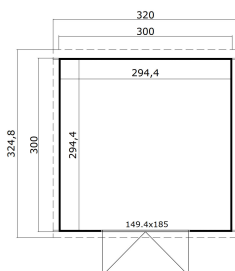

28
mm

1

0

VERPACKUNG: 1 PALETTE(N)
330 x 118 x 44 cm
489 kg

EAN 4743329220662

DIMENSIONEN

Fläche	8.67 m ²
Dachabmessungen	3.25 x 3.20 m
Rauminhalt m ³	≈ 17.78 m ³
Seitenwandhöhe	≈ 2.00 m
Firsthöhe	≈ 2.11 m
Vordach	≈ 10 cm

FENSTER & TÜR

1 x Doppeltür (MGA+28*)	149.4 x 185.0 cm
-------------------------	------------------

*MGA+28: Aktion 28mm Rahmen und Milchglas

DACH UND FUSSBODEN

Dachbretter	15x90 mm
Dachfläche	10.40 m ²
Dachwinkel	≈ 2.2 °