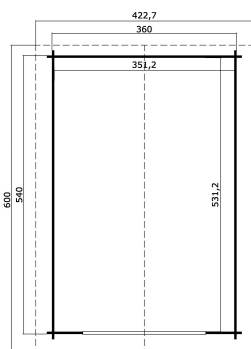

44  
mm

4

11

**VERPACKUNG: 1 PALETTE(N)**

630 x 118 x 59 cm  
1232 kg

EAN 4742913011204

**DIMENSIONEN**

Fläche	18.66 m <sup>2</sup>
Dachabmessungen	4.23 x 6.00 m
Rauminhalt m <sup>3</sup>	≈ 46.26 m <sup>3</sup>
Seitenwandhöhe	≈ 2.22 m
Firsthöhe	≈ 2.74 m
Vordach	≈ 40 cm

**FENSTER & TÜR**

1 x Einzeltür (SGC*)	83.5 x 195.7 cm
1 x Einzelfenster öffnet nach innen (SGC*)	88.2 x 88.2 cm

\*SGC: Classic mit Einmachverglasung

**DACH UND FUSSBODEN**

Dachbretter	18x90 mm
Dachfläche	26.40 m <sup>2</sup>
Dachwinkel	≈ 16.1 °