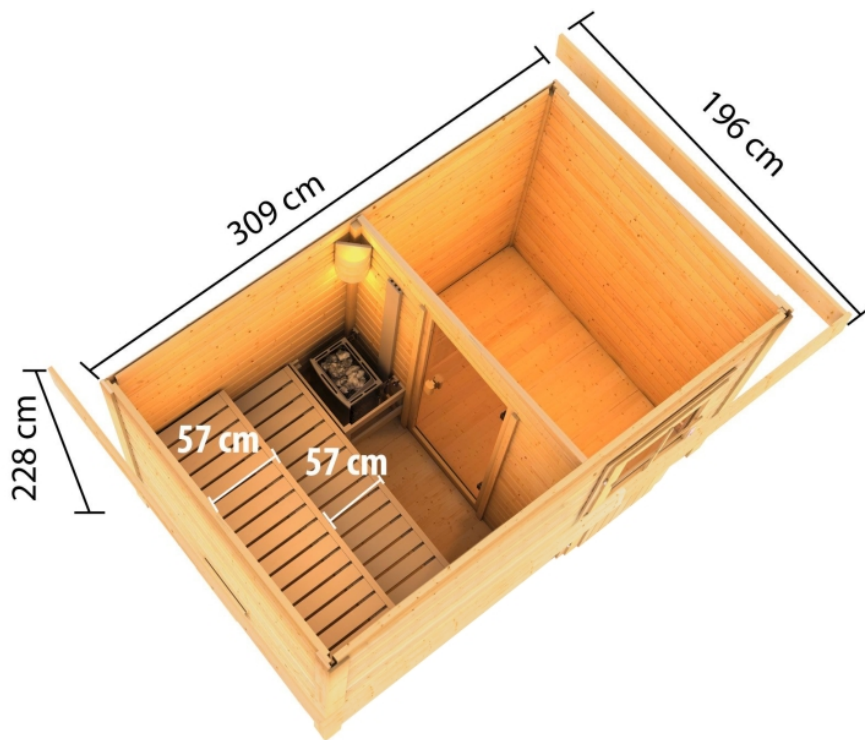

### Saunaofen:

ohne Ofen

<b>Material</b>	Nordische Fichte
<b>Bauweise</b>	Steck-Schraub-System
<b>Innenmaß Breite Gesamt</b>	298 cm
<b>Innenmaß Tiefe Gesamt</b>	184 cm
<b>Innenmaß Höhe Gesamt</b>	190 cm
<b>Seitenhöhe</b>	201 cm
<b>Innenmaß Breite Sauna</b>	157,5 cm
<b>Innenmaß Tiefe Sauna</b>	184 cm
<b>Innenmaß Breite Vorraum</b>	136,5 cm
<b>Innenmaß Höhe Sauna</b>	190 cm
<b>Innenmaß Tiefe Vorraum</b>	184 cm
<b>Innenmaß Höhe Vorraum</b>	215 cm
<b>Umbauter Raum</b>	11,9 m <sup>3</sup>
<b>Firsthöhe</b>	228 cm
<b>Grundfläche</b>	6 m <sup>2</sup>
<b>Dachfläche</b>	7,7 m <sup>2</sup>
<b>Saunadach Bauweise</b>	vormontierte Elemente
<b>Saunadach Dämmung</b>	Mineralwolle
<b>Anzahl Bänke</b>	2 Stk.
<b>Bank Material</b>	Espe
<b>Bank 1 Tiefe</b>	57 cm
<b>Bank 2 Tiefe</b>	57 cm
<b>Ofenschutz Material</b>	Fichte
<b>Ofenschutz Breite</b>	60 cm
<b>Ofenschutz Tiefe</b>	51 cm
<b>Ofenschutz Höhe</b>	80 cm
<b>Türart</b>	Ganzglastür
<b>Tür Schloss</b>	Zylinderschloss mit Handgriff und 3 Schlüsseln
<b>Tür Breite</b>	83 cm
<b>Tür Höhe</b>	177 cm
<b>Tür Öffnungsrichtung</b>	rechts und links anschlagbar
<b>Durchgangsmaß Breite</b>	78 cm
<b>Durchgangsmaß Höhe</b>	66 cm
<b>Einstiegsart</b>	Frontestieg
<b>Fußbodentyp</b>	Massivholz
<b>Verpackungsmaße mm/Gewicht kg</b>	3050x1160x930x740 1960x1000x210x42,4 1220x420x75x3