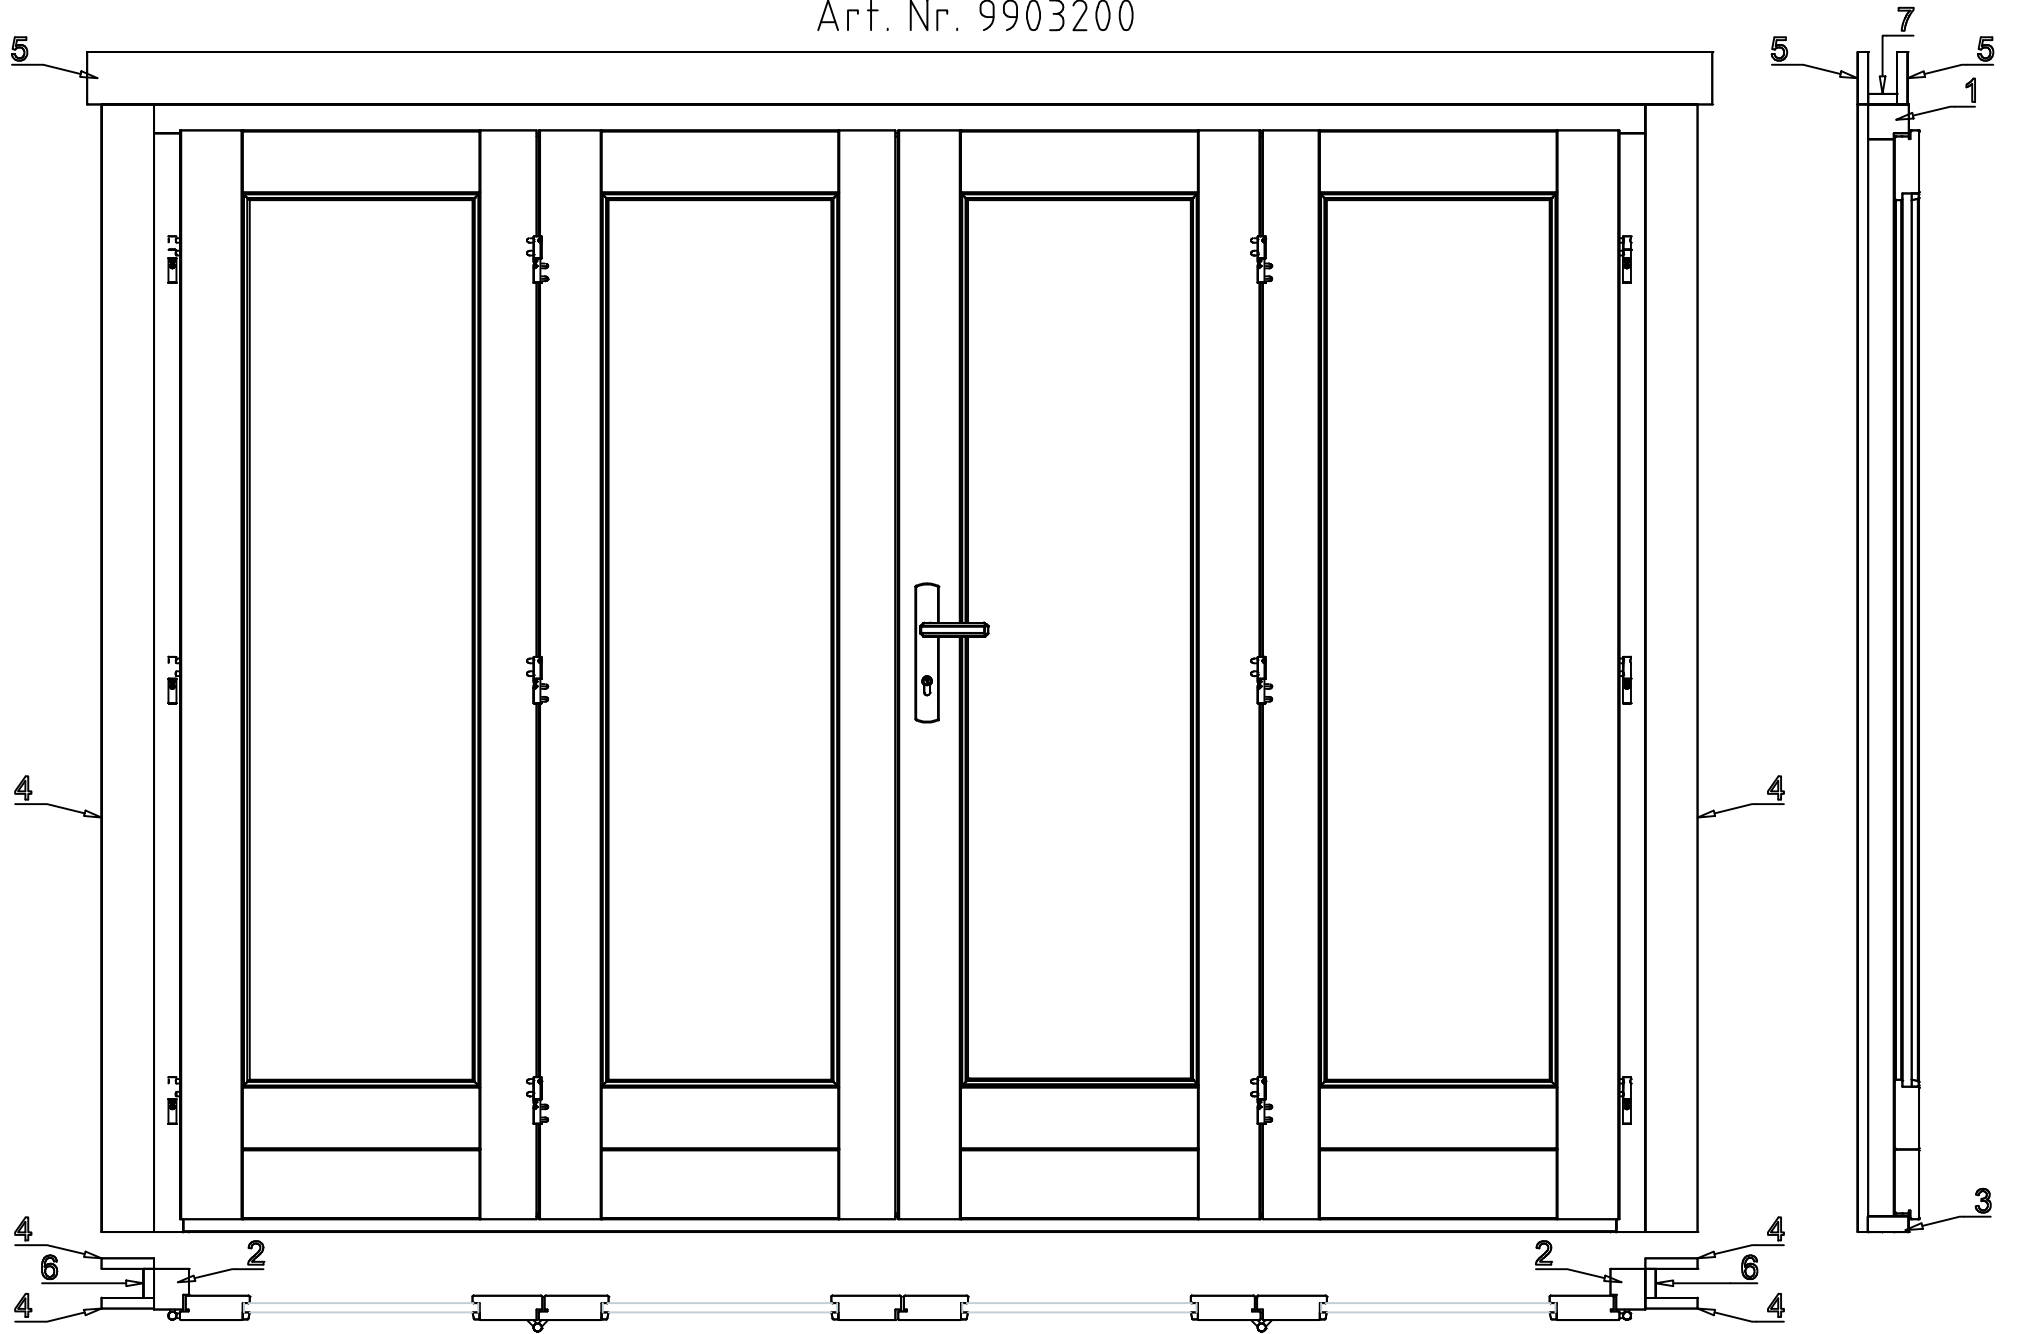

Art. Nr. 9903200

22.07.2020

3/3