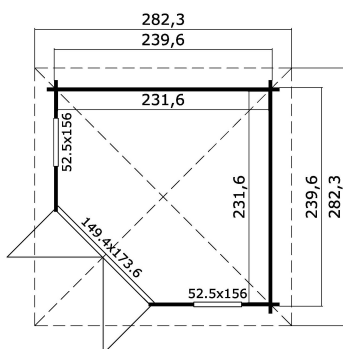

40  
mm

1

5

VERPACKUNG: 1 PALETTE(N)

330 x 118 x 68 cm  
623 kg

EAN 4743329215231

## DIMENSIONEN

Fläche	4.80 m <sup>2</sup>
Dachabmessungen	2.82 x 2.82 m
Rauminhalt m <sup>3</sup>	≈ 10.7 m <sup>3</sup>
Seitenwandhöhe	≈ 2.05 m
Firsthöhe	≈ 2.41 m
Vordach	≈ 21 cm

## FENSTER &amp; TÜR

1 x Doppeltür (DGP+*)	149.4 x 173.6 cm
1 x Einzelfenster öffnet nach innen (DGP+*)	52.5 x 156.0 cm
1 x Einzelfenster öffnet nach innen (DGP+*)	52.5 x 156.0 cm

\*DGP+: Premium+ mit Isolierverglasung

## DACH UND FUSSBODEN

Dachbretter	18x90 mm
Fussbodenbretter	18x90 mm
Dachfläche	8.25 m <sup>2</sup>
Dachwinkel	≈ 15 °
Imprägnierte Unterkonstruktion	45x45 mm

\*Optional Dacheindeckung