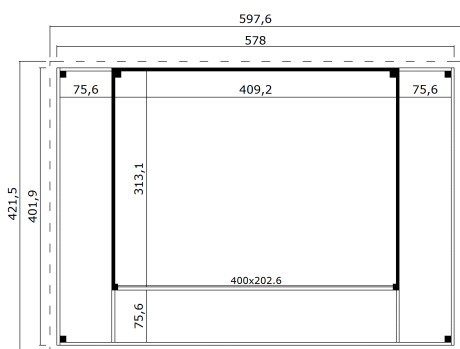

44 mm
 0
 0
5 YEARS
 GUARANTEE

VERPACKUNG: 2 PALETTE(N)

- 630 x 118 x 78 cm
1200 kg
- 245 x 118 x 41 cm
250 kg

EAN 4743329232146

DIMENSIONEN

Fläche	22.38 m ²
Dachabmessungen	4.22 x 5.98 m
Rauminhalt m ³	≈ 51.65 m ³
Seitenwandhöhe	≈ 2.22 m
Firsthöhe	≈ 2.39 m
Vordach	≈ 10 cm

FENSTER & TÜR

1 x Schiebetür	400.0 x 202.6 cm
----------------	------------------

DACH UND FUSSBODEN

Dachbretter	18x90 mm
Fussbodenbretter	18x90 mm
Dachfläche	24.46 m ²
Dachwinkel	≈ 2.1 °
Imprägnierte Unterkonstruktion	45x70 mm