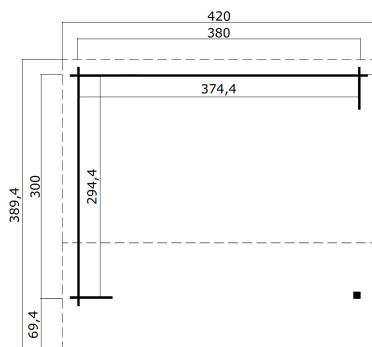

28
mm

2

7

VERPACKUNG: 1 PALETTE(N)

440 x 118 x 38 cm
505 kg

EAN 4743329215118

DIMENSIONEN

Fläche	11.02 m ²
Dachabmessungen	3.90 x 4.20 m
Rauminhalt m ³	≈ 28.59 m ³
Seitenwandhöhe	≈ 2.45 m
Firsthöhe	≈ 2.74 m
Vordach	≈ 20 cm

FENSTER & TÜR

DACH UND FUSSBODEN

Dachbretter	15x90 mm
Dachfläche	17.22 m ²
Dachwinkel	≈ 22;16 °

*Optional Dacheindeckung