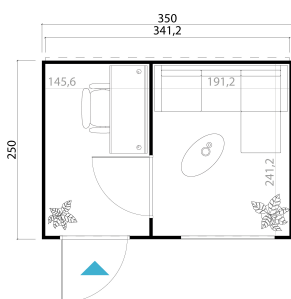

44
mm

1

0

EAN 4743329241834

DIMENSIONEN

Fläche	8.23 m ²
Dachabmessungen	3.50 x 2.54 m
Rauminhalt m ³	≈ 19.7 m ³
Seitenwandhöhe	≈ 2.39 m
Firsthöhe	≈ 2.39 m
Vordach	≈ 0 cm

VERPACKUNG: 2 PALETTE(N)

 360 x 118 x 68 cm
780 kg

 200 x 118 x 45 cm
286 kg

FENSTER & TÜR

1 x Einzeltür (DGAL*)	83.5 x 198.0 cm
1 x Einzeltür (TP+*)	83.5 x 190.0 cm
1 x Einzelfenster öffnet nach innen (DGAL*)	120.0 x 47.0 cm

*DGAL: null

*TP+: Premium + Vollholz

DACH UND FUSSBODEN

Dachbretter	18x90 mm
Fussbodenbretter	18x90 mm
Dachfläche	8.51 m ²
Dachwinkel	≈ 3 °
Imprägnierte Unterkonstruktion	45x45 mm

*Optional Dacheindeckung