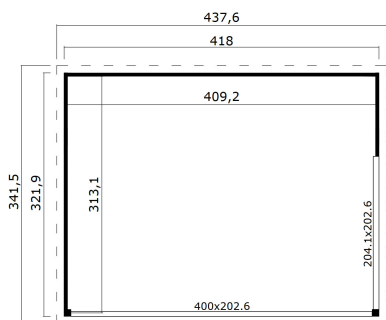

44 mm

0

0

VERPACKUNG: 2 PALETTE(N)

440 x 118 x 66 cm
925 kg

245 x 118 x 41 cm
375 kg

EAN 4743329231941

DIMENSIONEN

Fläche	12.82 m ²
Dachabmessungen	3.42 x 4.38 m
Rauminhalt m ³	≈ 29.59 m ³
Seitenwandhöhe	≈ 2.22 m
Firsthöhe	≈ 2.39 m
Vordach	≈ 10 cm

FENSTER & TÜR

1 x Schiebetür	400.0 x 202.6 cm
1 x Schiebetür	204.1 x 202.6 cm

DACH UND FUSSBODEN

Dachbretter	18x90 mm
Fussbodenbretter	18x90 mm
Dachfläche	14.22 m ²
Dachwinkel	≈ 1.9 °
Imprägnierte Unterkonstruktion	45x70 mm

*Optional Dacheindeckung