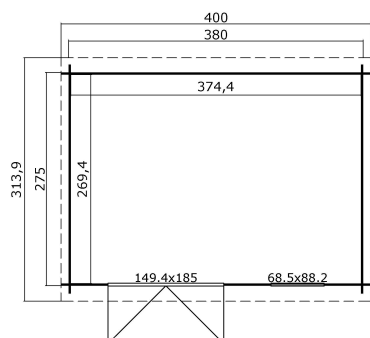

28  
mm

2

0

VERPACKUNG: 1 PALETTE(N)

440 x 118 x 42 cm  
554 kg

EAN 4743329245849

## DIMENSIONEN

Fläche	10.09 m <sup>2</sup>
Dachabmessungen	3.14 x 4.00 m
Rauminhalt m <sup>3</sup>	≈ 20.12 m <sup>3</sup>
Seitenwandhöhe	≈ 1.88 m
Firsthöhe	≈ 2.11 m
Vordach	≈ 10 cm

## FENSTER &amp; TÜR

1 x Doppeltür (SGA+28*)	149.4 x 185.0 cm
1 x Einzelfenster öffnet nach innen (SGA*)	68.5 x 88.2 cm

\*SGA: Aktion mit Einfachverglasung

\*SGA+28: Aktion mit Einfachverglasung und Rahmen 28mm

## DACH UND FUSSBODEN

Dachbretter	15x90 mm
Dachfläche	12.60 m <sup>2</sup>
Dachwinkel	≈ 5.7 °

\*Optional Dacheindeckung