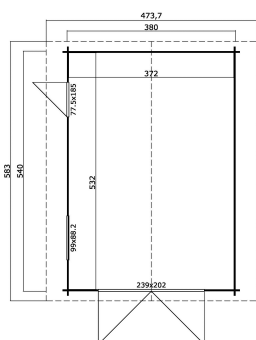

40
mm

3

11

2
YEARS

VERPACKUNG: 1 PALETTE(N)

630 x 120 x 60 cm
1255 kg

EAN 4743329248123

DIMENSIONEN

Fläche	19.79 m ²
Dachabmessungen	4.74 x 5.80 m
Rauminhalt m ³	≈ 47.94 m ³
Seitenwandhöhe	≈ 2.11 m
Firsthöhe	≈ 2.74 m
Vordach	≈ 20 cm

FENSTER & TÜR

1 x Holztor (TC*)	239.0 x 202.0 cm
1 x Einzeltür (SGA+28*)	77.5 x 185.0 cm
1 x Einzelfenster öffnet nach innen (SGA*)	99.0 x 88.2 cm

*SGA: Aktion mit Einfachverglasung

*TC: Classic Vollholz

*SGA+28: Aktion mit Einfachverglasung und Rahmen 28mm

DACH UND FUSSBODEN

Dachbretter	15x90 mm
Dachfläche	29.00 m ²
Dachwinkel	≈ 19 °

*Optional Dacheindeckung