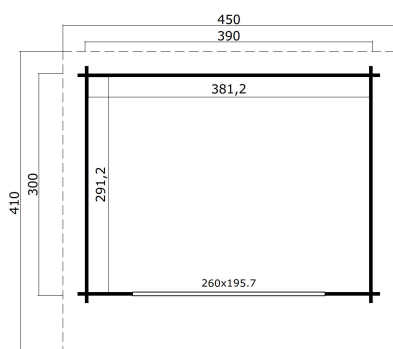

44
mm

3

0

VERPACKUNG: 2 PALETTE(N)

 470 x 118 x 63 cm
1130 kg

 390 x 88 x 28 cm
120 kg

EAN 4743329232238

DIMENSIONEN

Fläche	11.10 m ²
Dachabmessungen	4.50 x 4.10 m
Rauminhalt m ³	≈ 24.99 m ³
Seitenwandhöhe	≈ 2.11 m
Firsthöhe	≈ 2.39 m
Vordach	≈ 80 cm

FENSTER & TÜR

1 x Falttür (2+*)	260.0 x 195.7 cm
-------------------	------------------

*2+: 2+

DACH UND FUSSBODEN

Dachbretter	18x90 mm
Fussbodenbretter	18x90 mm
Dachfläche	18.60 m ²
Dachwinkel	≈ 4.4 °
Imprägnierte Unterkonstruktion	45x70 mm

*Optional Dacheindeckung