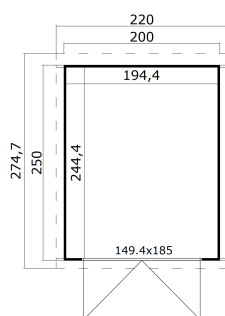

28
mm

1

0

VERPACKUNG: 1 PALETTE(N)

280 x 118 x 42 cm
363 kg

EAN 4743329219093

DIMENSIONEN

Fläche	4.75 m ²
Dachabmessungen	2.75 x 2.20 m
Rauminhalt m ³	≈ 9.75 m ³
Seitenwandhöhe	≈ 2.00 m
Firsthöhe	≈ 2.11 m
Vordach	≈ 10 cm

FENSTER & TÜR

1 x Doppeltür (MGA+28*)	149.4 x 185.0 cm
-------------------------	------------------

*MGA+28: Aktion 28mm Rahmen und Milchglas

DACH UND FUSSBODEN

Dachbretter	15x90 mm
Dachfläche	6.05 m ²
Dachwinkel	≈ 2.6 °