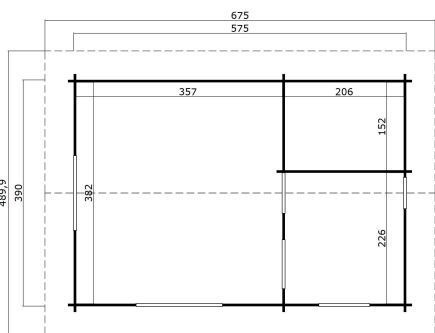

-  40 mm
-  4
-  14
-  **GUARANTEE**
5 YEARS

VERPACKUNG: 2 PALETTE(N)

-  630 x 118 x 94 cm
2000 kg
-  202 x 118 x 43 cm
164 kg

EAN 4743329226886

DIMENSIONEN

Fläche	21.66 m ²
Dachabmessungen	4.90 x 6.75 m
Rauminhalt m ³	≈ 61.11 m ³
Seitenwandhöhe	≈ 2.34 m
Firsthöhe	≈ 3.31 m
Vordach	≈ 50 cm

FENSTER & TÜR

1 x Einzeltür (SGC*)	83.5 x 190.0 cm
1 x Doppeltür (SGC*)	149.4 x 195.7 cm
1 x Einzelfenster öffnet nach innen (SGC*)	88.2 x 88.2 cm
1 x Doppelfenster öffnet nach innen (SGC*)	129.0 x 88.2 cm
1 x Einzelfenster öffnet nach innen (SGC*)	54.0 x 54.0 cm

*SGC: Classic mit Einwachverglasung

DACH UND FUSSBODEN

Dachbretter	18x90 mm
Fussbodenbretter	18x90 mm
Dachfläche	37.12 m ²
Dachwinkel	≈ 27 °
Imprägnierte Unterkonstruktion	70x45 mm

*Optional Dacheindeckung