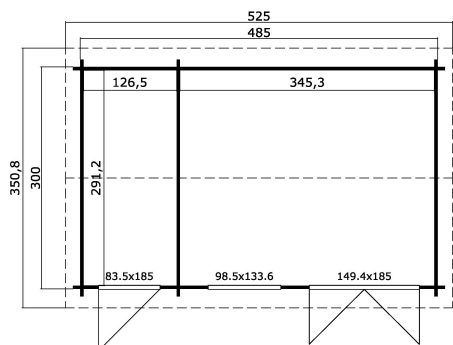

44  
mm

2

8

**VERPACKUNG: 1 PALETTE(N)**

630 x 118 x 71 cm  
1334 kg

EAN 4743329226251

**DIMENSIONEN**

Fläche	13.87 m <sup>2</sup>
Dachabmessungen	3.51 x 5.25 m
Rauminhalt m <sup>3</sup>	≈ 32.01 m <sup>3</sup>
Seitenwandhöhe	≈ 2.11 m
Firsthöhe	≈ 2.51 m
Vordach	≈ 20 cm

**FENSTER & TÜR**

1 x Doppeltür (DGP+*)	149.4 x 185.0 cm
1 x Einzeltür (TP+*)	83.5 x 185.0 cm
1 x Doppelfenster öffnet nach innen (DGP+*)	98.5 x 133.6 cm

\*DGP+: Premium+ mit Isolierverglasung

\*TP+: Premium+ Vollholz

**DACH UND FUSSBODEN**

Dachbretter	18x90 mm
Fussbodenbretter	18x90 mm
Dachfläche	18.90 m <sup>2</sup>
Dachwinkel	≈ 13 °
Imprägnierte Unterkonstruktion	70x45 mm

\*Optional Dacheindeckung