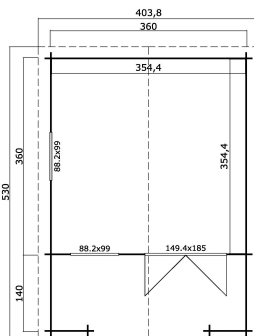

28
mm

3

9

5
YEARS

VERPACKUNG: 1 PALETTE(N)

530 x 118 x 58 cm
1066 kg

EAN 4743329247102

DIMENSIONEN

Fläche	12.56 m ²
Dachabmessungen	4.04 x 5.30 m
Rauminhalt m ³	≈ 27.56 m ³
Seitenwandhöhe	≈ 1.94 m
Firsthöhe	≈ 2.45 m
Vordach	≈ 150 cm

FENSTER & TÜR

1 x Doppeltür (SGC*)	149.4 x 185.0 cm
2 x Einzelfenster öffnet nach innen (SGC*)	88.2 x 99.0 cm

*SGC: Classic mit Einmachverglasung

DACH UND FUSSBODEN

Dachbretter	18x90 mm
Fussbodenbretter	18x90 mm
Dachfläche	22.26 m ²
Dachwinkel	≈ 16 °
Imprägnierte Unterkonstruktion	45x45 mm

*Optional Dacheindeckung