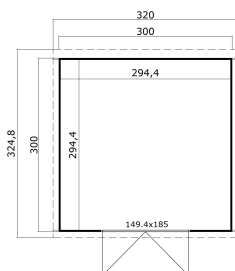

28  
mm

1

0

**VERPACKUNG: 1 PALETTE(N)**
330 x 118 x 44 cm  
489 kg

EAN 4743329220679

**DIMENSIONEN**

Fläche	8.67 m <sup>2</sup>
Dachabmessungen	3.25 x 3.20 m
Rauminhalt m <sup>3</sup>	≈ 17.78 m <sup>3</sup>
Seitenwandhöhe	≈ 2.00 m
Firsthöhe	≈ 2.11 m
Vordach	≈ 10 cm

**FENSTER & TÜR**

1 x Doppeltür (MGA+28\*) 149.4 x 185.0 cm

\*MGA+28: Aktion 28mm Rahmen und Milchglas

**DACH UND FUSSBODEN**

Dachbretter	15x90 mm
Dachfläche	10.40 m <sup>2</sup>
Dachwinkel	≈ 2.2 °

\*Optional Dacheindeckung