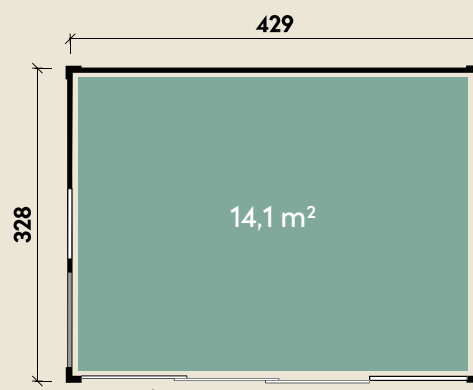

Alle Preise sind empfohlene Verkaufspreise inklusive der gesetzlichen MwSt.

Technische Änderungen, Druckfehler und Irrtümer vorbehalten.