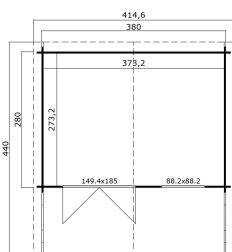

34
mm

3

8

5
YEARS

VERPACKUNG: 1 PALETTE(N)

0 x 0 x 0 cm
0 kg

EAN 4743329247553

DIMENSIONEN

Fläche	10.20 m ²
Dachabmessungen	4.15 x 4.40 m
Rauminhalt m ³	≈ 22.37 m ³
Seitenwandhöhe	≈ 1.94 m
Firsthöhe	≈ 2.45 m
Vordach	≈ 140 cm

FENSTER & TÜR

1 x Doppeltür (XGA+28*)	149.4 x 185.0 cm
1 x Einzelfenster öffnet nach innen (XGA*)	88.2 x 88.2 cm

*XGA: Aktion mit Plexiglas

*XGA+28: Aktion 28mm Rahmen und Plexiglas

DACH UND FUSSBODEN

Dachbretter	15x90 mm
Fussbodenbretter	15x90 mm
Dachfläche	18.92 m ²
Dachwinkel	≈ 15.4 °
Imprägnierte Unterkonstruktion	45x45 mm