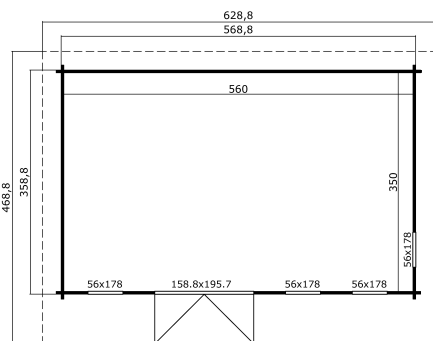

44  
mm

3

0

5  
YEARS**VERPACKUNG: 1 PALETTE(N)**630 x 118 x 83 cm  
1585 kg

EAN 4743329233884

**DIMENSIONEN**

Fläche	19.62 m <sup>2</sup>
Dachabmessungen	6.29 x 4.69 m
Rauminhalt m <sup>3</sup>	≈ 43.61 m <sup>3</sup>
Seitenwandhöhe	≈ 2.11 m
Firsthöhe	≈ 2.34 m
Vordach	≈ 80 cm

**FENSTER & TÜR**

1 x Doppeltür (DGP+*)	158.8 x 195.7 cm
1 x Einzelfenster öffnet nach innen (DGP+*)	56.0 x 178.0 cm
3 x Einzelfenster öffnet nach innen (DGP+*)	56.0 x 178.0 cm

\*DGP+: Premium + mit Isolierverglasung

**DACH UND FUSSBODEN**

Dachbretter	18x90 mm
Fussbodenbretter	18x90 mm
Dachfläche	29.90 m <sup>2</sup>
Dachwinkel	≈ 3.7 °
Imprägnierte Unterkonstruktion	45x70 mm

\*Optional Dacheindeckung