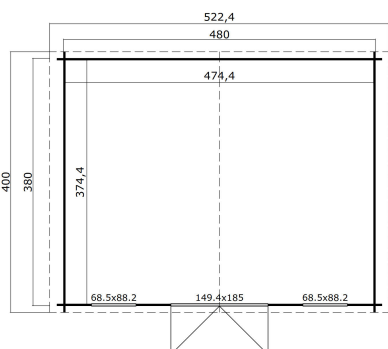

28 mm

3

9

**VERPACKUNG: 1 PALETTE(N)**

630 x 118 x 52 cm  
816 kg

EAN 4743329247997

**DIMENSIONEN**

Fläche	17.76 m <sup>2</sup>
Dachabmessungen	5.22 x 4.00 m
Rauminhalt m <sup>3</sup>	≈ 39.99 m <sup>3</sup>
Seitenwandhöhe	≈ 1.94 m
Firsthöhe	≈ 2.56 m
Vordach	≈ 10 cm

**FENSTER & TÜR**

1 x Doppeltür (SGA+28*)	149.4 x 185.0 cm
1 x Einzelfenster öffnet nach innen (SGA*)	68.5 x 88.2 cm
1 x Einzelfenster öffnet nach innen (SGA*)	68.5 x 88.2 cm

\*SGA: Aktion mit Einfachverglasung

\*SGA+28: Aktion mit Einfachverglasung und Rahmen 28mm

**DACH UND FUSSBODEN**

Dachbretter	15x90 mm
Dachfläche	21.60 m <sup>2</sup>
Dachwinkel	≈ 14.7 °

\*Optional Dacheindeckung