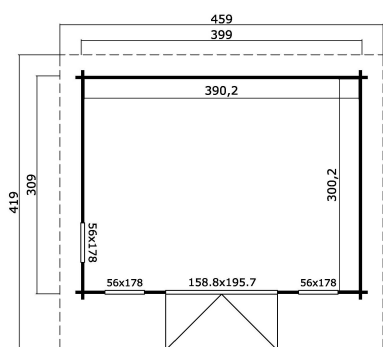

44
mm

2

8

VERPACKUNG: 1 PALETTE(N)

630 x 118 x 64 cm
1128 kg

EAN 4743329243500

DIMENSIONEN

Fläche	11.71 m ²
Dachabmessungen	4.19 x 4.59 m
Rauminhalt m ³	≈ 26.04 m ³
Seitenwandhöhe	≈ 2.11 m
Firsthöhe	≈ 2.34 m
Vordach	≈ 30 cm

FENSTER & TÜR

1 x Doppeltür (DGP+*)	158.8 x 195.7 cm
2 x Einzelfenster öffnet nach innen (DGP+*)	56.0 x 178.0 cm
1 x Einzelfenster öffnet nach innen (DGP+*)	56.0 x 178.0 cm

*DGP+: Premium+ mit Isolierverglasung

DACH UND FUSSBODEN

Dachbretter	18x90 mm
Fussbodenbretter	18x90 mm
Dachfläche	19.29 m ²
Dachwinkel	≈ 4.3 °
Imprägnierte Unterkonstruktion	45x70 mm

*Optional Dacheindeckung