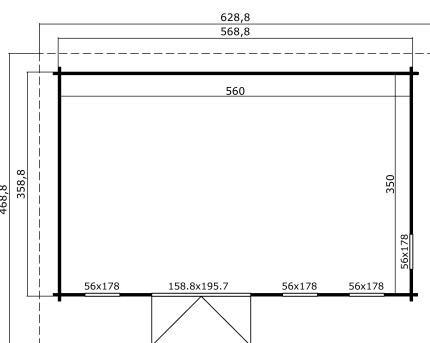

-  44 mm
-  3
-  0
-  **GUARANTEE**
- 5 YEARS**

**VERPACKUNG: 1 PALETTE(N)**

630 x 118 x 83 cm  
1585 kg

EAN 4743329226480

**DIMENSIONEN**

Fläche	19.62 m <sup>2</sup>
Dachabmessungen	4.69 x 6.79 m
Rauminhalt m <sup>3</sup>	≈ 43.61 m <sup>3</sup>
Seitenwandhöhe	≈ 2.11 m
Firsthöhe	≈ 2.34 m
Vordach	≈ 80 cm

**FENSTER & TÜR**

1 x Doppeltür (DGP+*)	158.8 x 195.7 cm
1 x Einzelfenster öffnet nach innen (DGP+*)	56.0 x 178.0 cm
3 x Einzelfenster öffnet nach innen (DGP+*)	56.0 x 178.0 cm

\*DGP+: Premium+ mit Isolierverglasung

**DACH UND FUSSBODEN**

Dachbretter	18x90 mm
Fussbodenbretter	18x90 mm
Dachfläche	31.89 m <sup>2</sup>
Dachwinkel	≈ 3.7 °
Imprägnierte Unterkonstruktion	45x70 mm

\*Optional Dacheindeckung