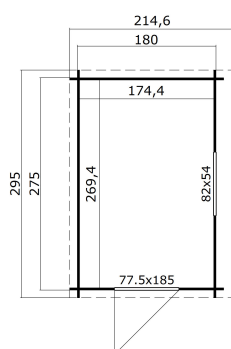

28
mm

1

3

VERPACKUNG: 1 PALETTE(N)

330 x 118 x 43 cm
418 kg

EAN 4743329228705

DIMENSIONEN

Fläche	4.70 m ²
Dachabmessungen	2.15 x 2.95 m
Rauminhalt m ³	≈ 10.85 m ³
Seitenwandhöhe	≈ 1.94 m
Firsthöhe	≈ 2.68 m
Vordach	≈ 10 cm

FENSTER & TÜR

1 x Einzeltür (SGA+28*)	77.5 x 185.0 cm
1 x Einzelfenster öffnet nach aussen (SGA*)	82.0 x 54.0 cm

*SGA: Aktion mit Einfachverglasung

*SGA+28: Aktion mit Einfachverglasung und Rahmen 28mm

DACH UND FUSSBODEN

Dachbretter	15x90 mm
Dachfläche	6.78 m ²
Dachwinkel	≈ 21.1 °

*Optional Dacheindeckung