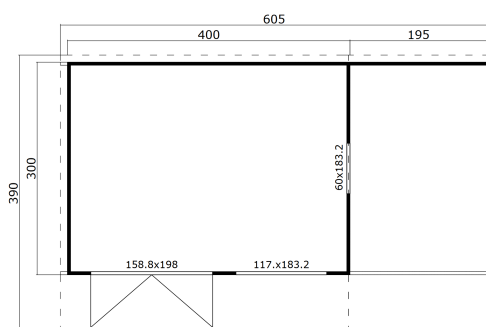

44
mm

0

0

VERPACKUNG: 2 PALETTE(N)

630 x 118 x 66 cm
1350 kg

200 x 118 x 73 cm
220 kg

EAN 4743329232498

DIMENSIONEN

Fläche	11.39 m ²
Dachabmessungen	6.05 x 3.90 m
Rauminhalt m ³	≈ 27.92 m ³
Seitenwandhöhe	≈ 2.39 m
Firsthöhe	≈ 2.51 m
Vordach	≈ 80 cm

FENSTER & TÜR

1 x Doppeltür	158.8 x 198.0 cm
1 x Einzelfenster öffnet nach innen	60.0 x 183.2 cm
1 x Doppelfenster öffnet nach innen	117.0 x 183.2 cm

DACH UND FUSSBODEN

Dachbretter	18x90 mm
Fussbodenbretter	18x90 mm
Dachfläche	23.60 m ²
Dachwinkel	≈ 2.2 °
Imprägnierte Unterkonstruktion	45x70 mm

*Optional Dacheindeckung