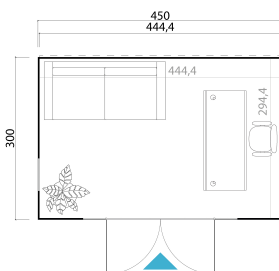

-  28 mm
-  2
-  0
-  **GUARANTEE**
- 0 YEARS**

EAN 4743329240790

DIMENSIONEN

Fläche	13.08 m ²
Dachabmessungen	4.50 x 3.02 m
Rauminhalt m ³	≈ 29.08 m ³
Seitenwandhöhe	≈ 2.22 m
Firsthöhe	≈ 2.22 m
Vordach	≈ 0 cm

VERPACKUNG: 1 PALETTE(N)

 450 x 118 x 60 cm
860 kg

FENSTER & TÜR

1 x Doppeltür mit Seitenteilen (SGC*)	265.8 x 185.0 cm
1 x Einzelfenster öffnet nach innen (SGC*)	56.0 x 178.0 cm

*SGC: Classic mit Einmachverglasung

DACH UND FUSSBODEN

Dachbretter	15x90 mm
Fussbodenbretter	15x90 mm
Dachfläche	13.32 m ²
Dachwinkel	≈ 2 °
Imprägnierte Unterkonstruktion	45x45 mm

*Optional Dacheindeckung