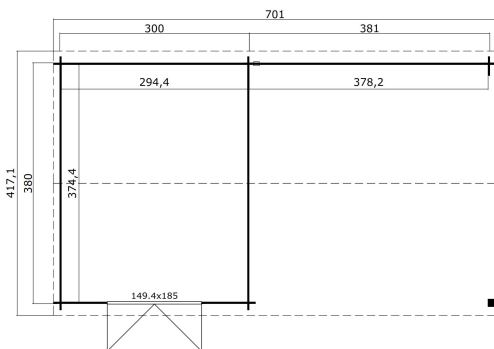

28  
mm

3

12

VERPACKUNG: 1 PALETTE(N)

440 x 118 x 69 cm  
1010 kg

EAN 4743329246570

## DIMENSIONEN

Fläche	25.25 m <sup>2</sup>
Dachabmessungen	7.00 x 4.17 m
Rauminhalt m <sup>3</sup>	≈ 61.17 m <sup>3</sup>
Seitenwandhöhe	≈ 2.11 m
Firsthöhe	≈ 2.74 m
Vordach	≈ 19 cm

## FENSTER &amp; TÜR

1 x Doppeltür (SGC*)	149.4 x 195.7 cm
----------------------	------------------

\*SGC: Classic mit Einwachverglasung

## DACH UND FUSSBODEN

Dachbretter	15x90 mm
Dachfläche	30.80 m <sup>2</sup>
Dachwinkel	≈ 18.6 °

\*Optional Dacheindeckung