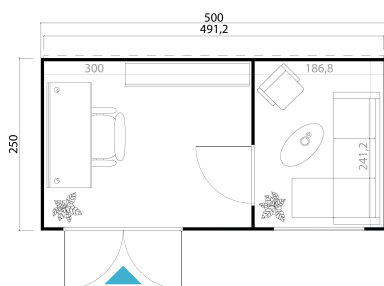

44
mm

1

0

The mark of
responsible forestry**VERPACKUNG: 2 PALETTE(N)**

 510 x 118 x 65 cm
1056 kg

 200 x 118 x 50 cm
319 kg

EAN 4743329241957

DIMENSIONEN

Fläche	11.85 m ²
Dachabmessungen	5.00 x 2.54 m
Rauminhalt m ³	≈ 28.36 m ³
Seitenwandhöhe	≈ 2.39 m
Firsthöhe	≈ 2.39 m
Vordach	≈ 0 cm

FENSTER & TÜR

1 x Doppeltür (DGAL*)	158.8 x 198.0 cm
1 x Einzeltür (TP+*)	83.5 x 190.0 cm
1 x Einzelfenster öffnet nach innen (DGAL*)	120.0 x 47.0 cm

*DGAL: null

*TP+: Premium + Vollholz

DACH UND FUSSBODEN

Dachbretter	18x90 mm
Fussbodenbretter	18x90 mm
Dachfläche	12.27 m ²
Dachwinkel	≈ 3 °
Imprägnierte Unterkonstruktion	45x45 mm

*Optional Dacheindeckung