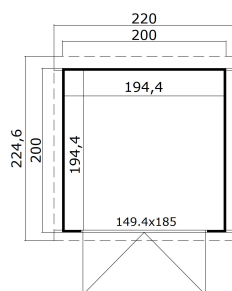

28
mm

1

0

VERPACKUNG: 1 PALETTE(N)
230 x 118 x 43 cm
311 kg

EAN 4743329220426

DIMENSIONEN

Fläche	3.78 m ²
Dachabmessungen	2.20 x 2.20 m
Rauminhalt m ³	≈ 7.75 m ³
Seitenwandhöhe	≈ 2.00 m
Firsthöhe	≈ 2.11 m
Vordach	≈ 10 cm

FENSTER & TÜR

1 x Doppeltür (MGA+28*)	149.4 x 185.0 cm
-------------------------	------------------

*MGA+28: Aktion 28mm Rahmen und Milchglas

DACH UND FUSSBODEN

Dachbretter	15x90 mm
Dachfläche	4.95 m ²
Dachwinkel	≈ 3.3 °